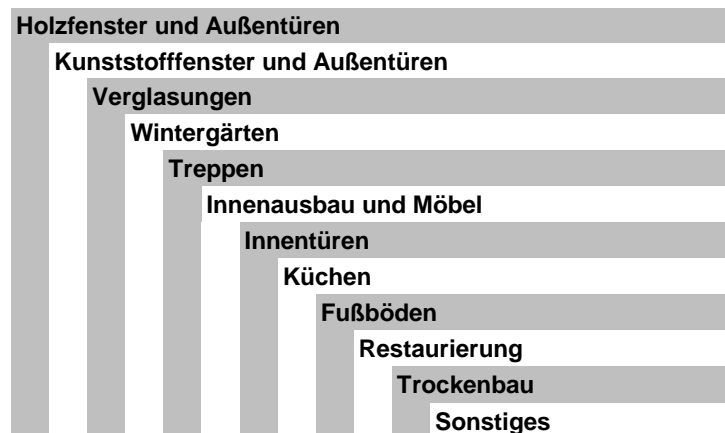

Öffentlich bestellte und vereidigte Sachverständige des Tischlerhandwerks in Niedersachsen/Bremen mit ihren Schwerpunkten

(Stand: Juli 2018)

PLZ	Sachverständige/-r		Holzfenster und Außentüren	Kunststofffenster und Außentüren	Verglasungen	Wintergärten	Treppen	Innenausbau und Möbel	Innentüren	Küchen	Fußböden	Restaurierung	Trockenbau	Sonstiges	Handwerkskammer
28307	Carsten Grimm Ortwisch 36 28307 Bremen	Tel.: 0421-4841980 Fax: 0421-4853649 tischlermeister-grimm@t-online.de	X	X	X		X	X	X	X					Bremen
28357	Karl-Egon Wellhausen Rethfeldsfleet 7a 28357 Bremen	Tel.: 0421-270310 Fax: 0421-272627 karl.wellhausen@t-online.de	X	X	X	X	X	X	X	X	X	X			Bremen
28359	Michael Cordes Achterdiek 34A 28359 Bremen	Tel.: 04292-4712828 Fax: 04292-4712829 cordes-gmbh@nord-com.net	X	X		X		X	X		X				Bremen
29223	Ernst-Heinrich Ahrens Zum Schleusenolk 3 29223 Celle	Tel.: 05141-53417 er-ahrens@t-online.de	X	X		X	X	X	X	X	X				Braunschweig-Lüneburg-Stade
30179	Peter Gent Ikarusallee 8b 30179 Hannover	Tel.: 0511-2609000 Fax: 0511-26090090 info@pgsv.de	X	X	X	X	X	X	X					Einbruchschutz, mechanische Sicherheitsbeschläge für Fenster und Türen	Hannover
30539	Volker Wedel Niederfeldstr. 9 30539 Hannover	Tel.: 0511-513728 Fax: 0511-514245 www.tischlerei-wedel.de	X	X				X	X	X					Hannover
30938	Annette Hahne Celler Str. 14 30938 Fuhrberg	Tel.: 0179-2435105 Fax: 05135-324 kuhls-fuhrberg@web.de	X	X	X		X	X	X	X				Spielzeugbau/Mobiliar "Kitas"	Hannover